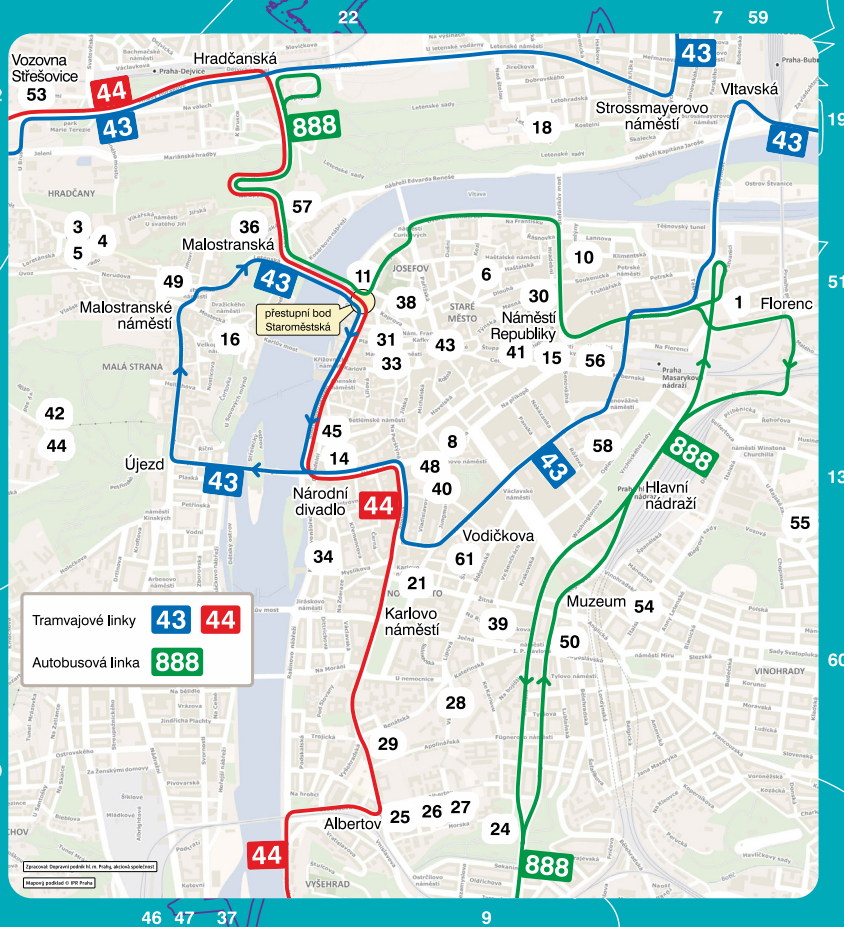

19. pražská muzejní noc

sobota 13. 6. 2026
19.00–24.00

1 Muzeum Prahy → hlavní budova na Florenci

2 Muzeum Prahy → Rothmayerova vila

3 NGP → Schwarzenberský palác

4 NGP → Šternberský palác

5 NGP → Salmovský palác

12 Plynárenské muzeum

13 Galerie Atrium Žižkov

14 Galerie Věda a umění → budova Akademie věd ČR

15 Návštěvnické centrum ČNB

16 Muzeum Karla Zemana

17 Kulturní Jižní Město o.p.s. → Chodovská tvrz

18 Národní zemědělské muzeum